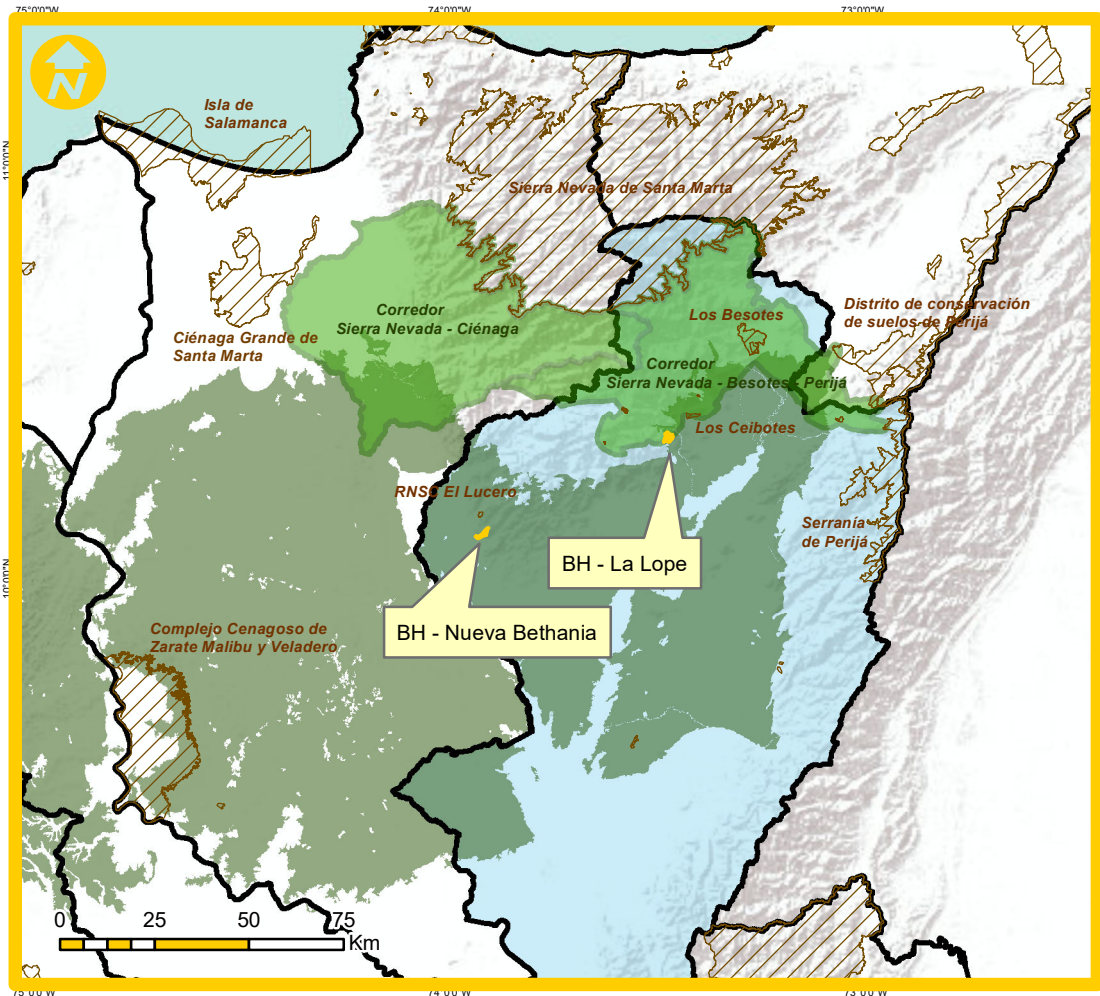

Banco de Hábitat Bosque Seco Tropical del Cesar

LEYENDA

Escala Numérica

1:2.000.000

- Límite departamental
- Departamento Cesar
- **BH Bosque Seco Tropical del Cesar**
- BH Bosque Seco Tropical del Cesar
- **Áreas protegidas**
- Áreas protegidas del SINAP
- Corredores Herencia Colombia
- Zonobioma alternohigrico Tropical Aguaraní- Cesar
- Bioma que alberga el ecosistema de Bosque Seco Tropical en gran parte de la región